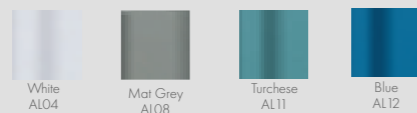

HIPS91 - Table haute / Bar table

56 cm 56 cm 106 cm

| | |
|---------------------|-------------|
| STRUCTURE STRUCTURE | AL04 - LE04 |
| PLATEAU TOP | AL04 - LE04 |

STRUCTURES
STRUCTURES
ESTRUCTURAS

aluminium laqué
lacquered aluminium
aluminio lacado