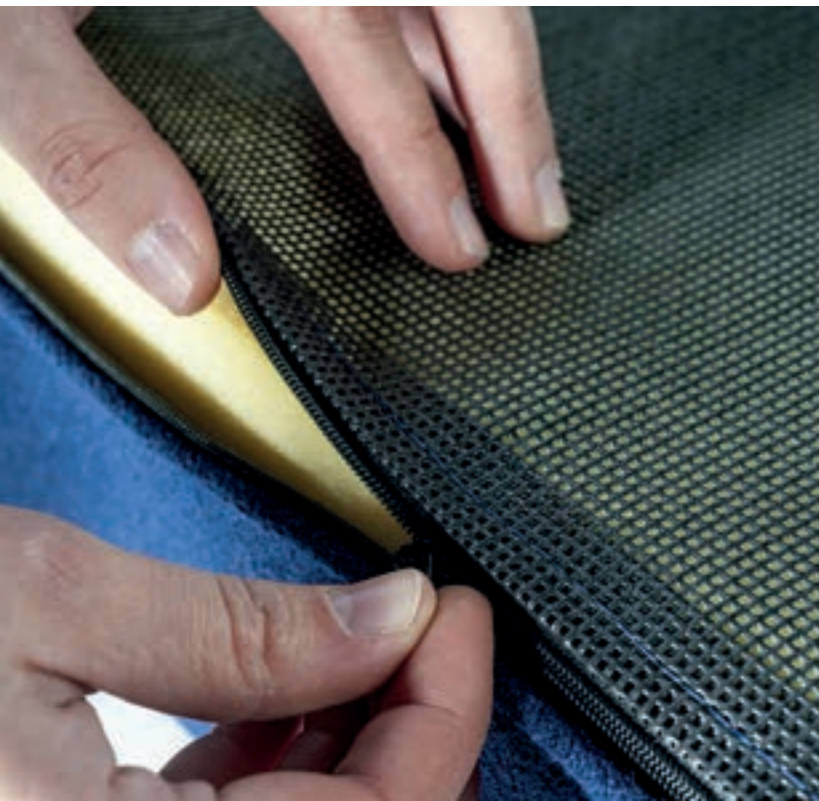

COUSSINS

Confection des coussins

La grande majorité de nos collections sont coussinées afin de vous apporter le confort de l'intérieur à l'extérieur, tout en tenant compte des contraintes techniques plus importantes : UV, pollution, intempéries...

COUTURES

Nous apportons un soin particulier au choix de nos fils de couture, à leurs caractéristiques techniques et à leurs couleurs pour qu'ils s'accordent parfaitement avec nos textiles. Nos coussins vinyles sont cousus avec un Serafil 15 pour des coutures résistantes avec une bonne tenue aux UV. Sur ces coussins nous avons des surpiques doubles. Les coussins tissus ont une surpique simple et nous surjetons les bords avant couture pour éviter l'effilochage du tissu. Les tissus Waterproof sont soudés à haute fréquence.

GRILLE D'AÉRATION

Sous chacun de nos coussins, nous mettons une grille d'aération qui permet la bonne ventilation de la mousse et évite ainsi le développement de moisissures. Elle permet aussi une meilleure évacuation de l'eau et donc un séchage plus rapide des coussins.

COUSSINS DÉHOUSSABLES

Nos coussins sont déhoussables et le zip YKK® de fermeture est surpiqué et caché par un rabat.

MOUSSES

Nous n'utilisons pas de ouate pour assurer un meilleur vieillissement de nos coussins. Notre choix de mousse est effectué en fonction des particularités de chacun de nos meubles et est guidé par une recherche d'ergonomie, de qualité et de pérennité.

CANNAGES

Les toiles Batyline® Serge Ferrari® sont stables dimensionnellement ce qui leur confère une grande résistance au pochage. Elles sont très résistantes aux UV, antifongiques et recyclables. Nos cannages sont soudés à haute fréquence. Des doubles retours et des renforts sont prévus dans les zones soumises à l'effort.

POLSTER