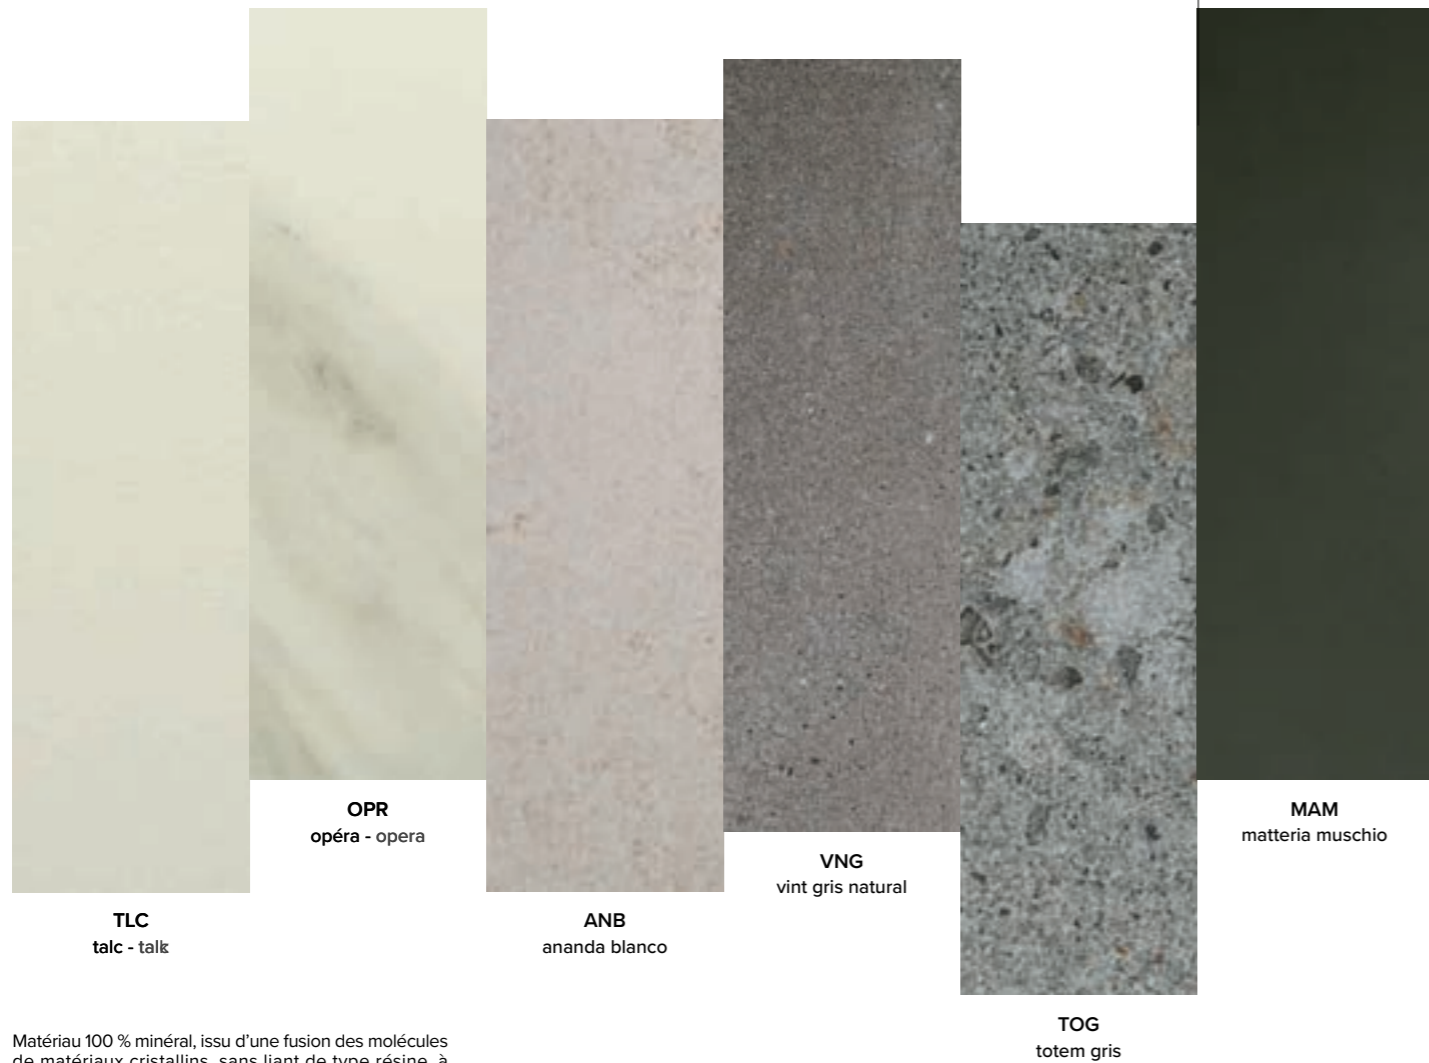

CÉRAMIQUE
KERAMIK

Matériau 100 % minéral, issu d'une fusion des molécules de matériaux cristallins, sans liant de type résine, à l'instar du quartz.

Zu 100% mineralischer Werkstoff, der durch die Verschmelzung der Moleküle kristalliner Materialien entsteht und Quarz ähnelt. Wir verwenden für unsere Keramik keinerlei Bindemittel auf Harzbasis.

Non poreux, non gelif, résistant aux UV et aux rayures.
Nichtporös, frost- und UV-beständig, kratzfest

Conseils d'entretien / Pflegehinweise

Lessiver à l'eau savonneuse, rincer, essuyer à l'aide d'un tissu doux.

Mit Wasser und Reinigungsmittel abwaschen, abspülen und mit einem weichen Tuch abtrocknen.